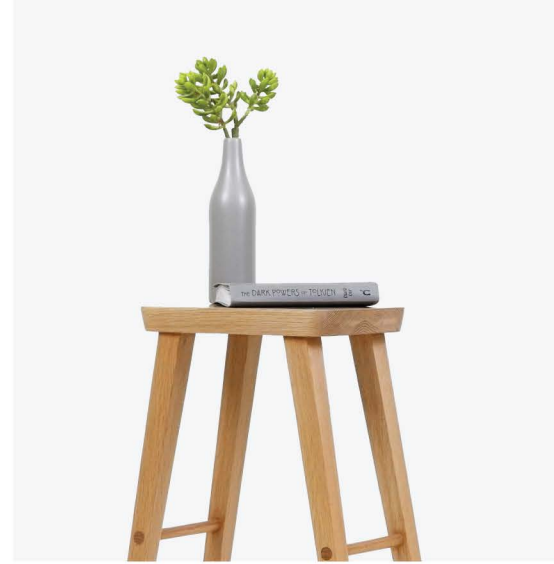

• aah  
' a joyful living '

STOOL

## POZA STOOL (PZ-1)

Oak Wood

● W38xD22xH43cm.

2,880.-